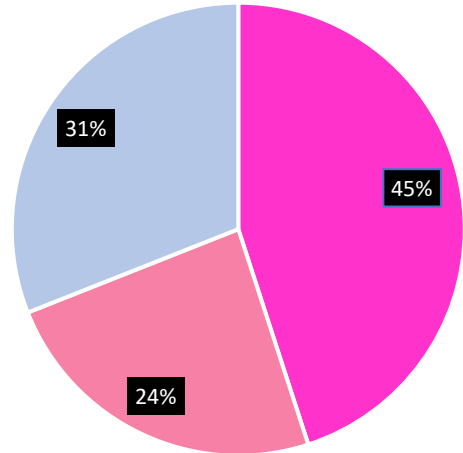

Formation suivie

- Maitre de cérémonie
- Conseiller funéraire
- Dirigeant funéraire (210h)
- Gestion des entreprises (70h)

En activité avant la formation
(toutes formations confondues) ?

- Oui, dans le funéraire
- Oui, hors funéraire
- Non, demandeur d'emploi