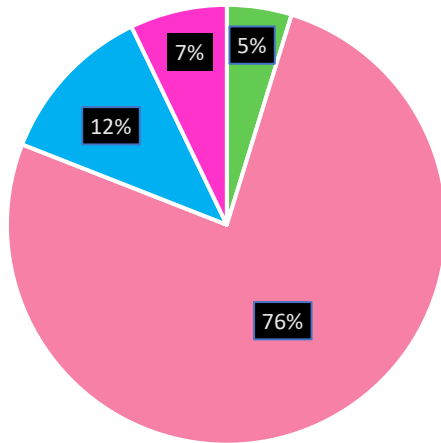

Formation suivie

- Maitre de cérémonie
- Conseiller funéraire
- Dirigeant funéraire (210h)
- Gestion des entreprises (70h)

En activité avant la formation
(toutes formations confondues) ?

- Oui, dans le funéraire
- Oui, hors funéraire
- Non, demandeur d'emploi