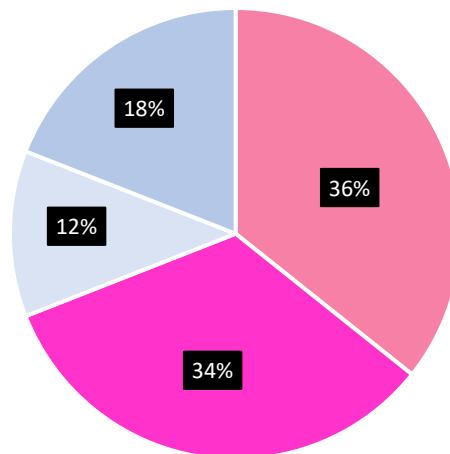

Emploi dans le funéraire après la formation

- Oui, dans les 6 mois post formation
- Oui, dès obtention diplôme
- Non, pas encore contacté d'entreprise
- Non, aucune entreprise donne suite

Avis moyen des stagiaires (toutes formations confondues) : **4,64/5**

Sondage réalisé de janvier à juillet 2022 avec Google Forms et adressé à l'ensemble des stagiaires toutes formations confondues soit 92 personnes. Taux de réponse 45,6% en août 2022