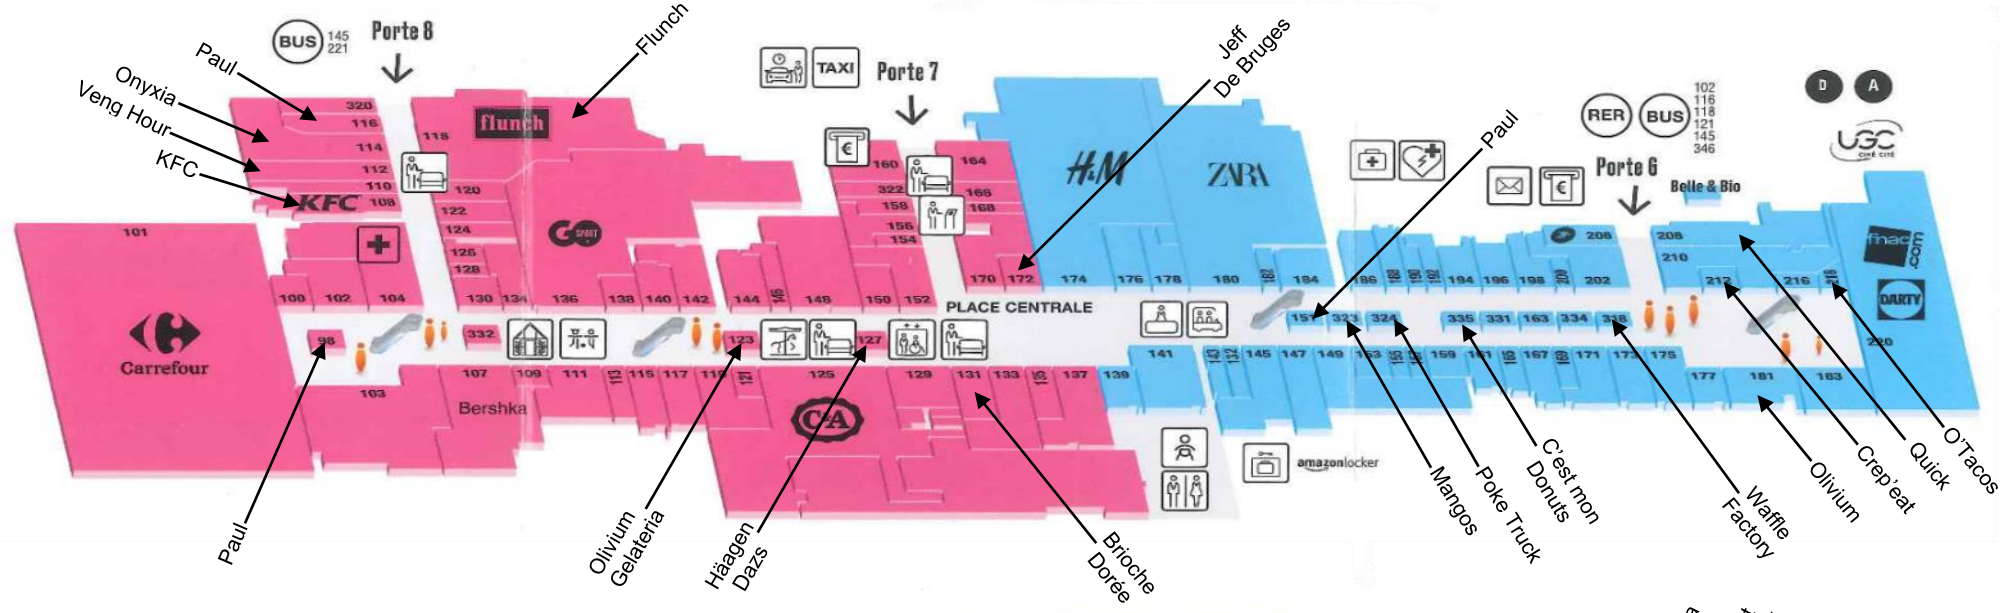

Niveau 0

Niveau 1

SCANNEZ CE QR CODE
POUR RETROUVER
LE PLAN DU CENTRE

Services

- Telottets
- Espace enfants
- Pharmacie
- Infirmierie
- Espace repos
- Distributeur
- Espace éco-citoyen
- Serre
- Espace bébé
- Boîte aux lettres
- Amazon Locker
- Manège
- Voitures enfants
- Réception
- Wifi
- Défibrillateur cardioaque

Accessibilité

- Places familles
- Parking motos
- Ascenseur
- Transports en commun
- Taxi
- Véhicules électriques
- Station dépose minutes