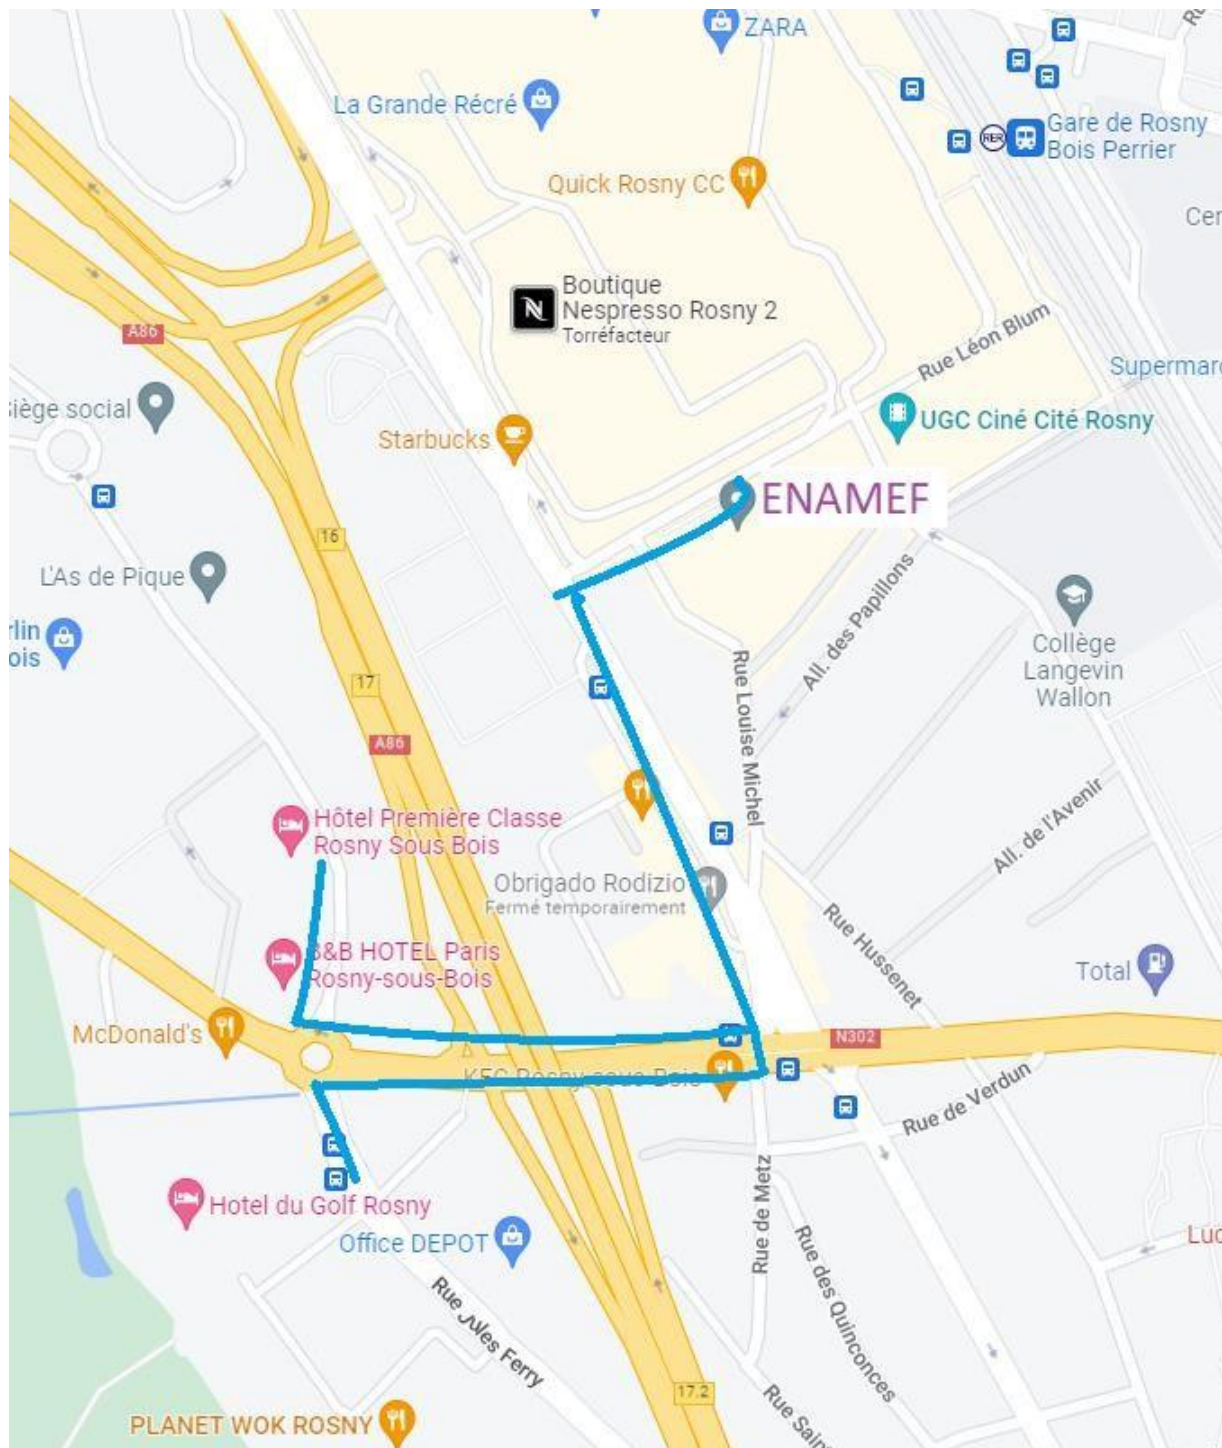

L'École Nationale des Métiers du Funéraire